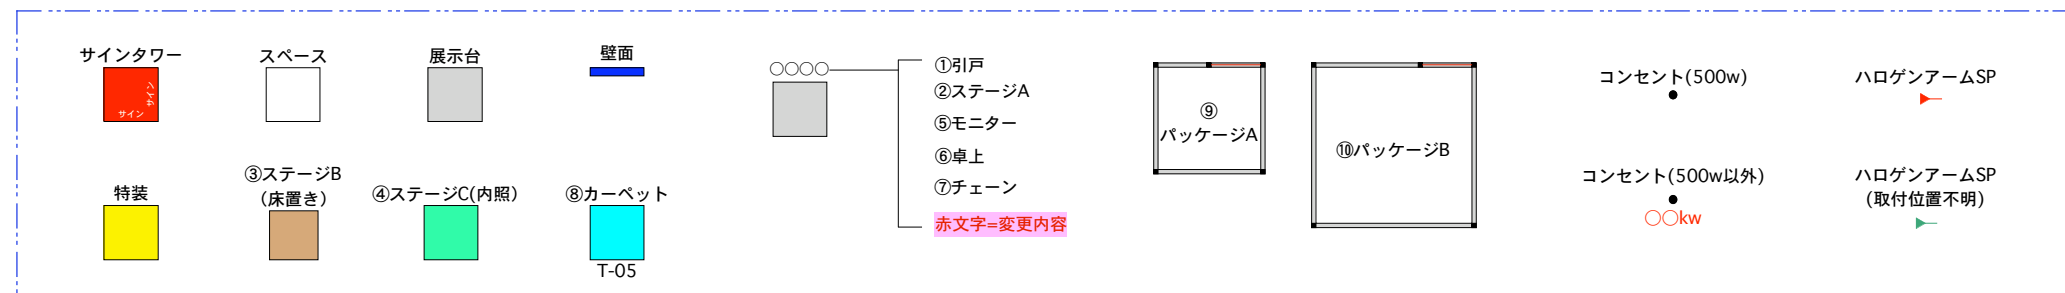

新領域

ユニット新領域
 2006.8.14 15:00
 GDP2006 s=1/140

<8/9変更>
 D0110059 移動
 D0110027~28 移動
 D0110032~33 移動
 D0110036~37 移動
 D0110040~41 移動
 D0110056
 D0110030 SP・電気

<8/10変更>
 D0110005 スペース
 D0110026 壁
 D0110044 壁
 D0110059 壁
 D0115023 スペース・壁・電気・移動